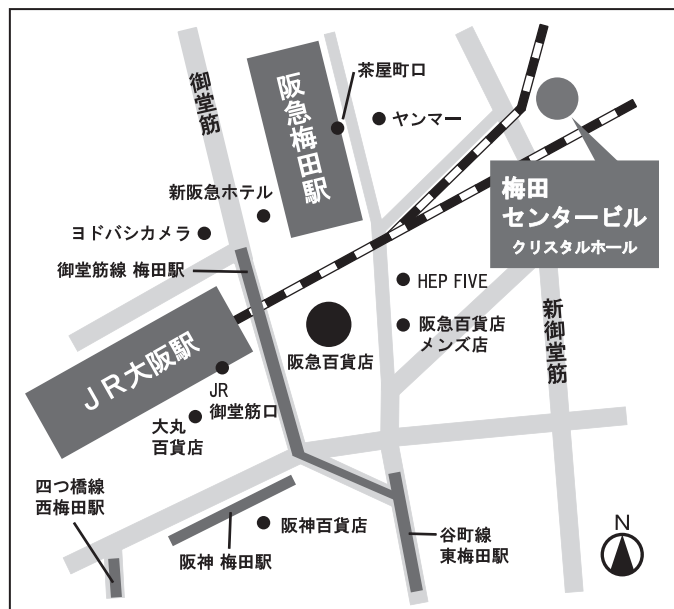

★商品は花材問屋でお求めください。
カタログはホームページからの注文もできます。
ホームページからWEBカタログを閲覧できます。

会場へのご案内

大阪会場

梅田クリスタルホール
(梅田センタービル内 B1F)
(大阪市北区中崎西2丁目4番12号)

2019年
5月23日(木)～24日(金)
10:00～17:00

「大阪駅」御堂筋口 徒歩10分(JR線)
「梅田駅」茶屋町口 徒歩5分(阪急電車)
「梅田駅」徒歩9分(阪神電車)
「梅田駅」徒歩7分(地下鉄 御堂筋線)
「東梅田駅」徒歩7分(地下鉄 谷町線)
「西梅田駅」徒歩9分(地下鉄 四つ橋線)

大阪会場への詳しい地図は右のQRコードよりご覧いただけます。

<http://www.ucb.co.jp/access.html>

*周辺に駐車場が少ないため、なるべく公共交通機関をご利用の上、ご来場ください。

東京会場

ベルサール新宿セントラルパーク
(イベントホール)
(東京都新宿区西新宿6-13-1
新宿セントラルパークシティ内
住友不動産新宿セントラルパークビル1F)

2019年
6月6日(木)～7日(金)
10:00～17:00

「都庁前駅」A5出口 徒歩4分(大江戸線)
「西新宿五丁目駅」A1出口 徒歩5分(大江戸線)
「西新宿駅」2番出口 徒歩7分(丸ノ内線)
「新宿駅」A18出口 徒歩12分(丸ノ内線)
「新宿駅」西口 徒歩13分(JR線・小田急線・京王線)
「新宿駅」7番出口 徒歩15分(新宿線・大江戸線)

東京会場への詳しい地図は右のQRコードよりご覧いただけます。

http://www.bellesalle.co.jp/room/bs_shinjuku/access.html

*詳細地図をご希望の方はお気軽にお申し付けください。